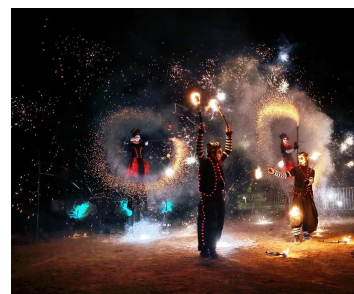

### Spectacle de feu et pyrotechnie

#### Dans l'air du temps !

Un jongleur de feu, mignon et farfelu se fait voler la vedette par deux « petites » coquines sur échasses ... Ce qui conduit mécaniquement notre petit personnage à la colère, symbolisée par un cœur mécanique, une horloge... gare à l'explosion !

Un spectacle éblouissant où la musique, les décors et les artistes vous feront entrer dans un univers poétique et explosif !